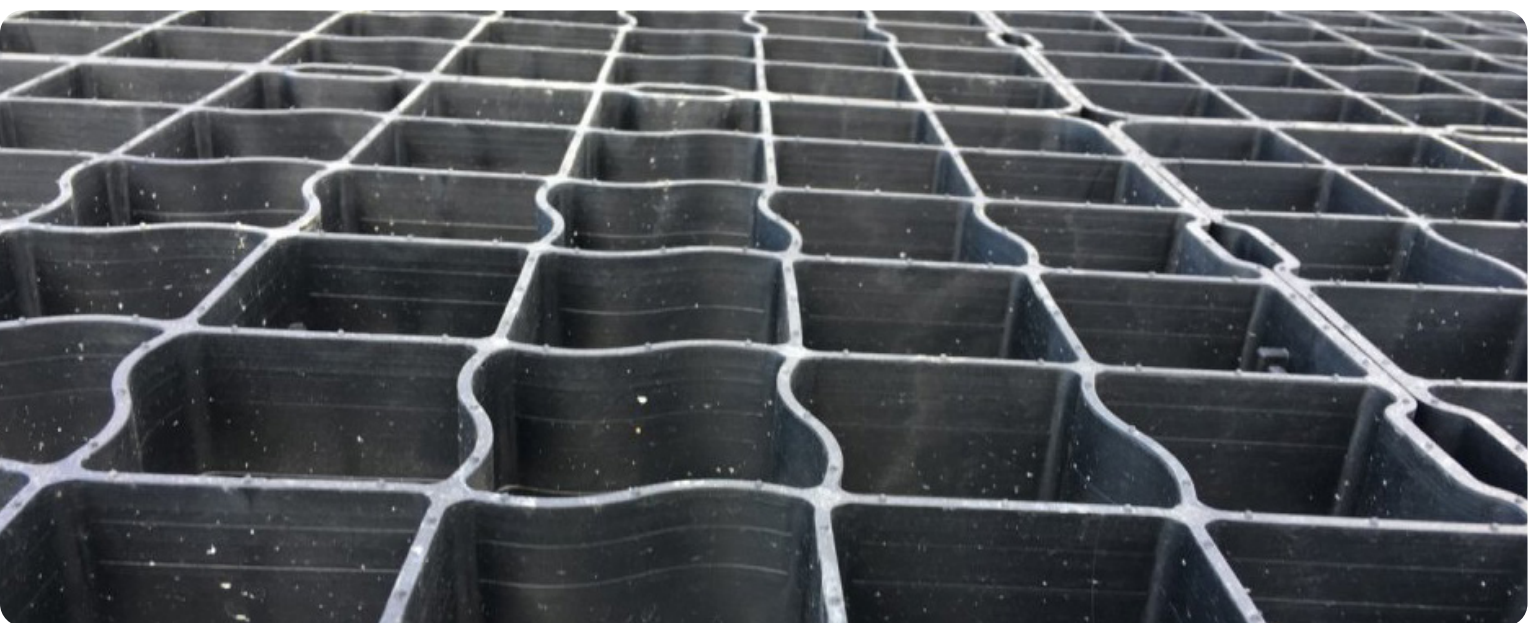

Multigrass græsarmering

4.3

Produceret i
genbrugsplast

Multigrass

Velegnet til genbeplantning

Multigrass permeable græsarmering anvendes til genbeplantning af overflader. Kan anvendes ved bla. grønne parkeringsarealer, kørestier, brandveje mm. Kan også anvendes til skærver.