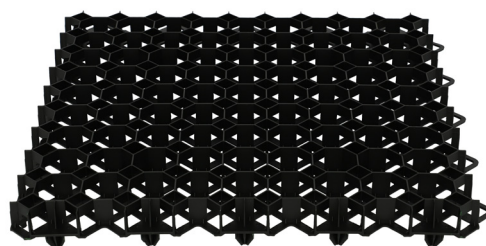

Anvendelse

- Private indkørsler
- Kørestier til golfbiler mv
- Stabilisering af sø- og vandløbsbredder