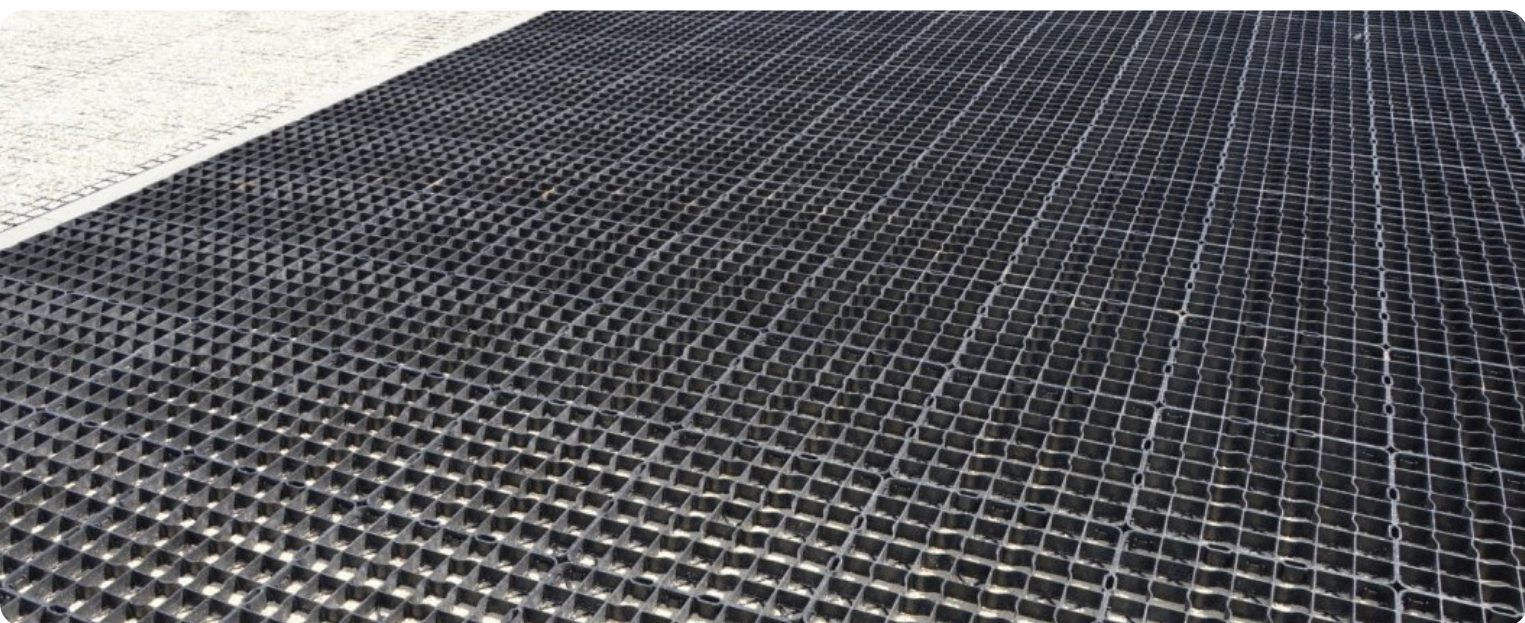

EcoGrid Pro

Ecogrid Pro til tung belastning. Permeable græsarmering anvendes til genbeplantning af overfladen ved bla. grønne parkeringsarealer, kørestier, brandveje mm. Kan også anvendes til skærver.

Anvendelse

EcoGrid Pro græsarmering

4.2

Ekstrem
holdbar og
egnet til kørsel

EcoGrid Pro

Ekstra holdbar og egnet til kørsel

EcoGrid Pro til tung belastning. Permeable græsarmering anvendes til genbeplantning af overfladen ved bla. grønne parkeringsarealer, kørestier, brandveje mm. Kan også anvendes til skærver.