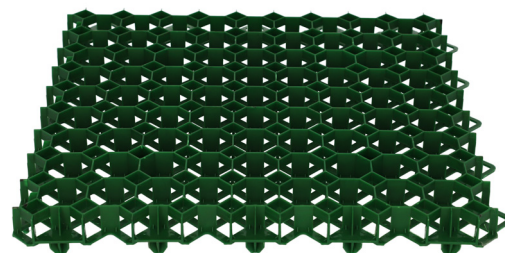

Anvendelse

- Private indkørsler
- Kørestier til golfbiler mv
- Stabilisering af sø- og vandløbsbredder